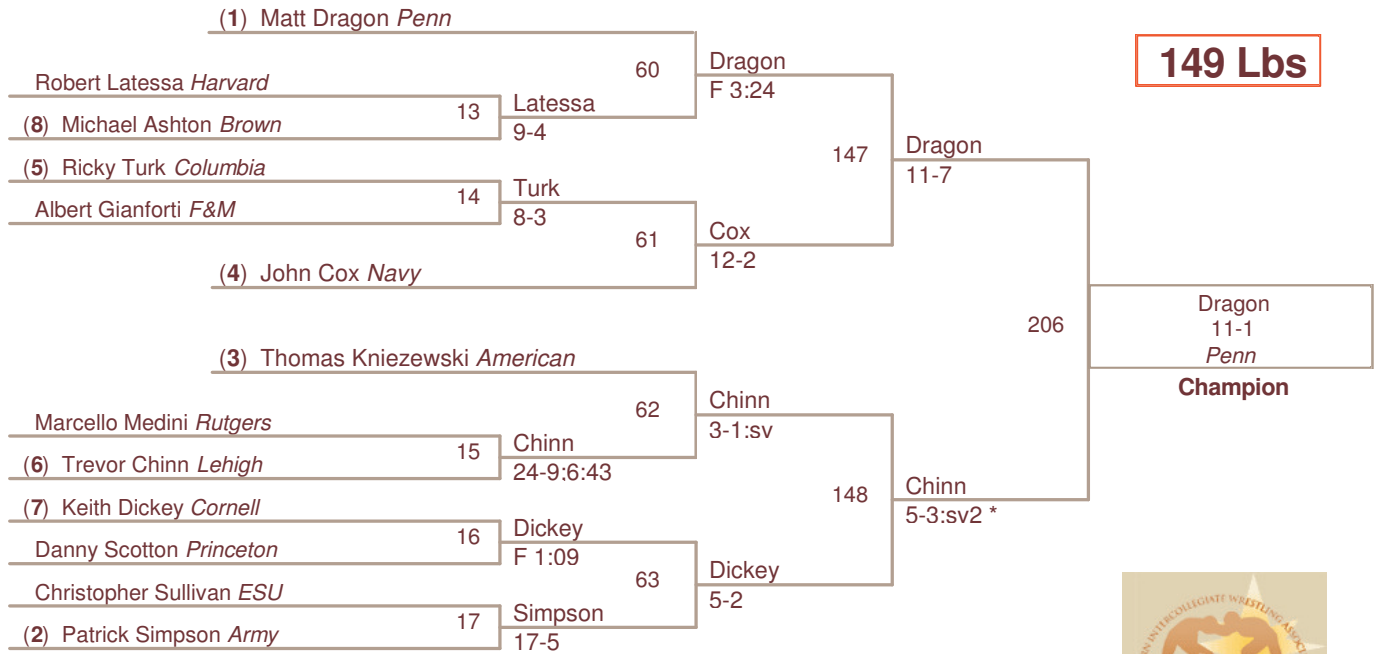

<b>Plc</b>	<b>Pts</b>	<b>Team</b>	<b>Ch</b>	<b>Co</b>
1	129	Lehigh		
2	114.5	Cornell		
3	113	Penn		
4	86	Navy		
5	79.5	Harvard		
6	78.5	Army		
7	63.5	Columbia		
8	52	American		
9	22.5	Brown		
10	15	Rutgers		
11	9	ESU		
12	2	Princeton		
13	1.5	F&M		

EIWAs

**125 Lbs**

EIWAs

**133 Lbs**

EIWAs

**141 Lbs**

EIWAs

**149 Lbs**