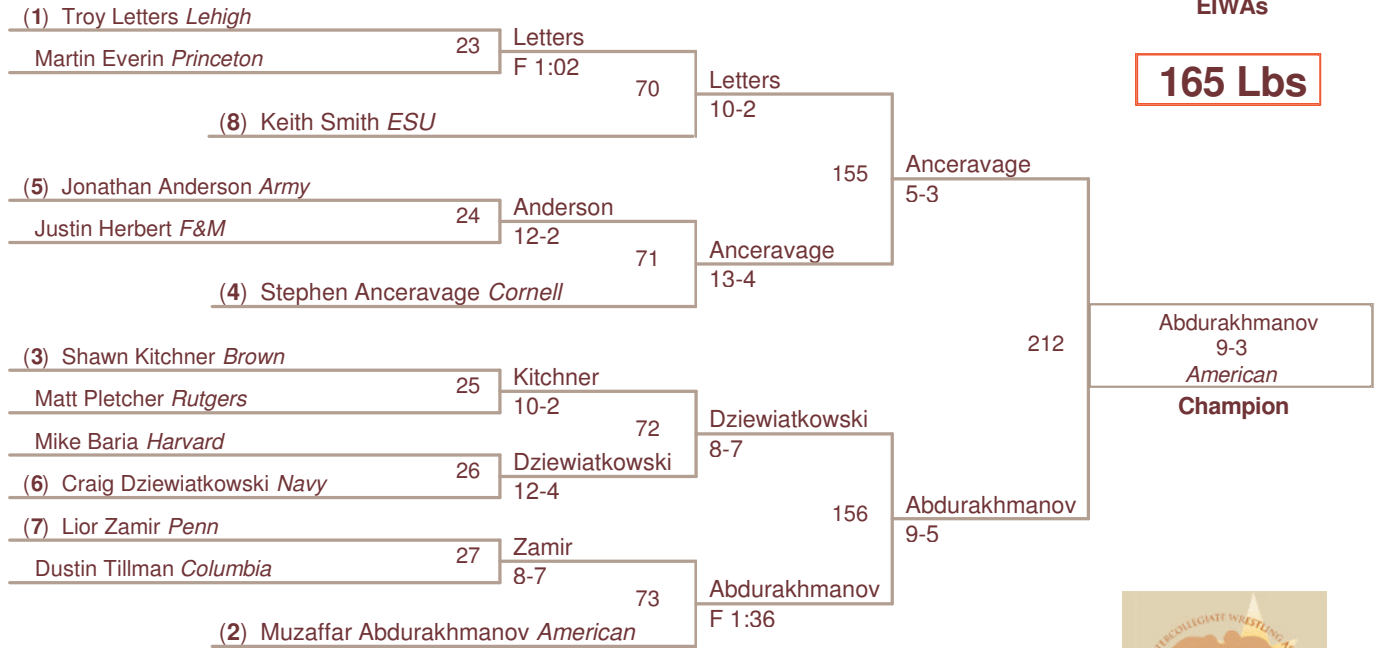

EIWAs

165 Lbs