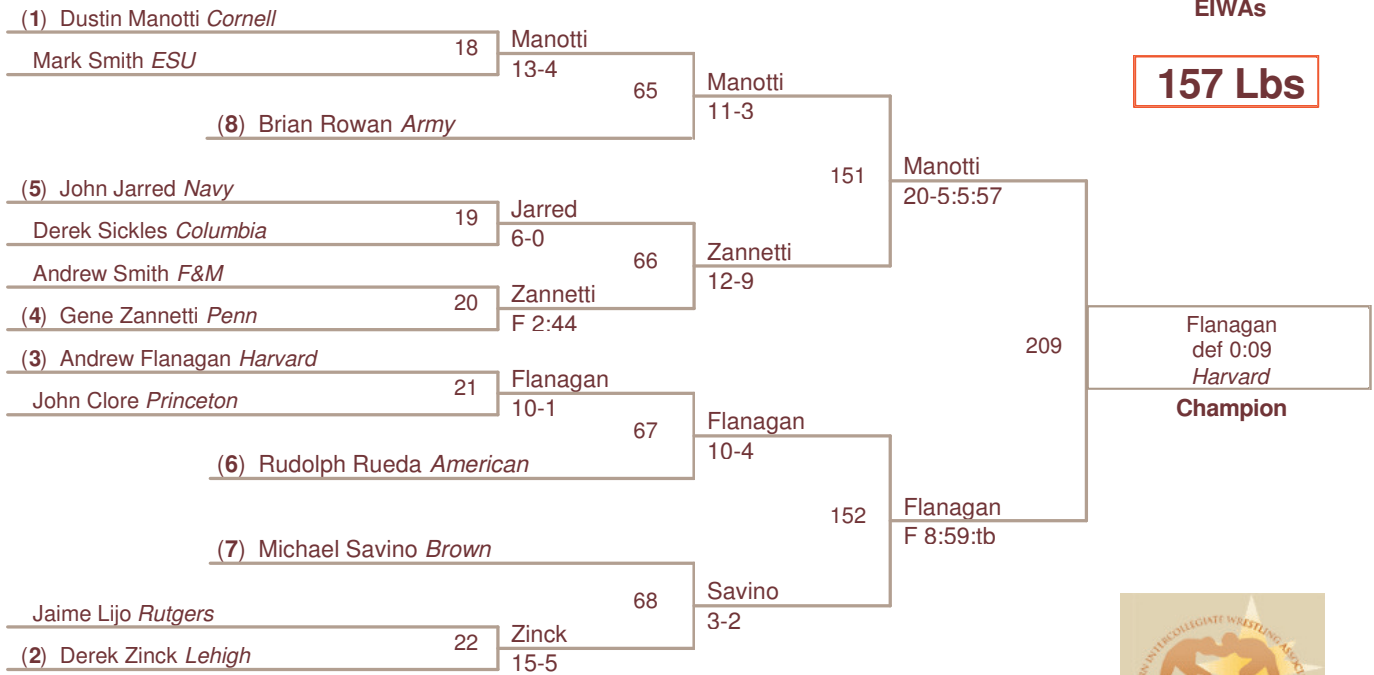

EIWAs

157 Lbs