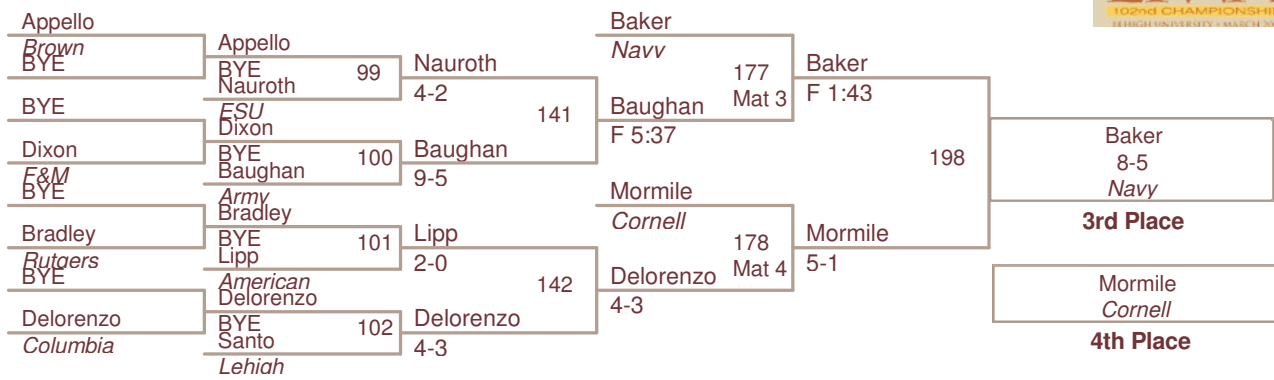

<b>Plc</b>	<b>Pts</b>	<b>Team</b>	<b>Ch</b>	<b>Co</b>
1	129	Lehigh		
2	114.5	Cornell		
3	113	Penn		
4	86	Navy		
5	79.5	Harvard		
6	78.5	Army		
7	63.5	Columbia		
8	52	American		
9	22.5	Brown		
10	15	Rutgers		
11	9	ESU		
12	2	Princeton		
13	1.5	F&M		

EIWAs

**125 Lbs**

EIWAs

**133 Lbs**

EIWAs

**141 Lbs**

EIWAs

**149 Lbs**