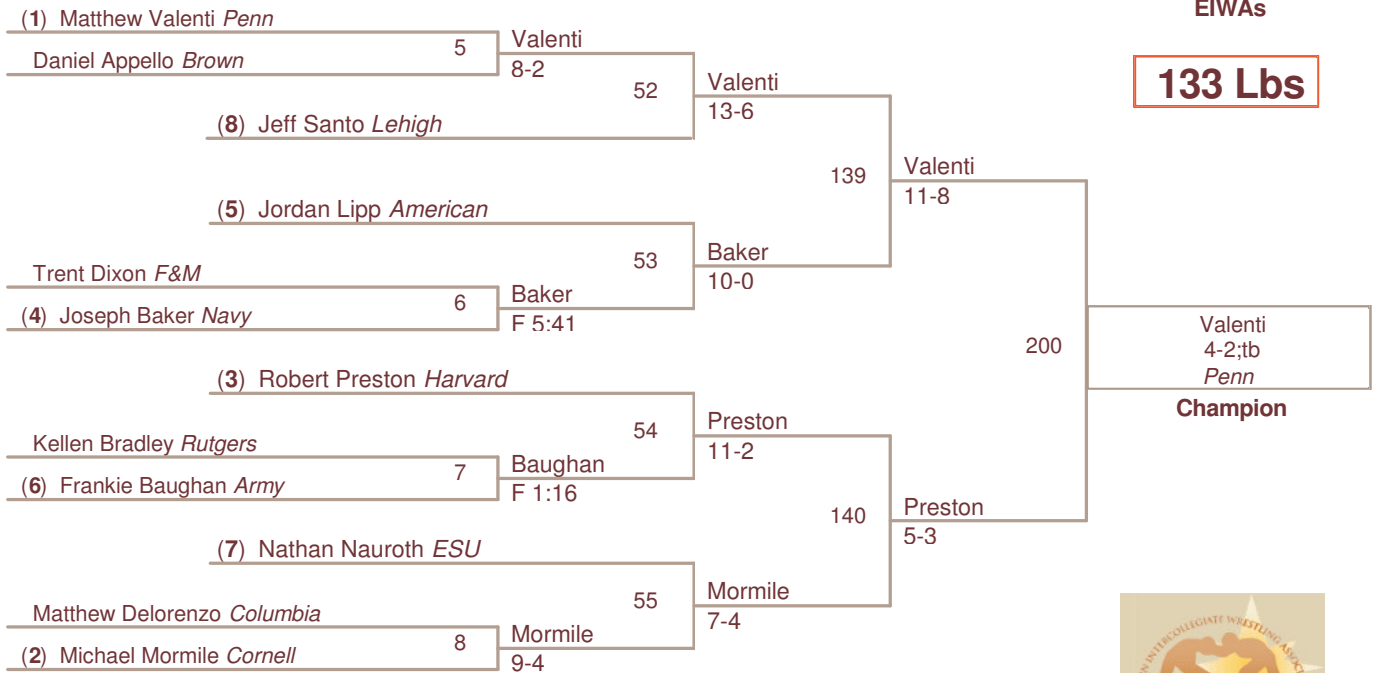

<b>Plc</b>	<b>Pts</b>	<b>Team</b>	<b>Ch</b>	<b>Co</b>
1	129	Lehigh		
2	114.5	Cornell		
3	113	Penn		
4	86	Navy		
5	79.5	Harvard		
6	78.5	Army		
7	63.5	Columbia		
8	52	American		
9	22.5	Brown		
10	15	Rutgers		
11	9	ESU		
12	2	Princeton		
13	1.5	F&M		

EIWAs

**125 Lbs**

EIWAs

**133 Lbs**

EIWAs

**141 Lbs**

EIWAs

**149 Lbs**