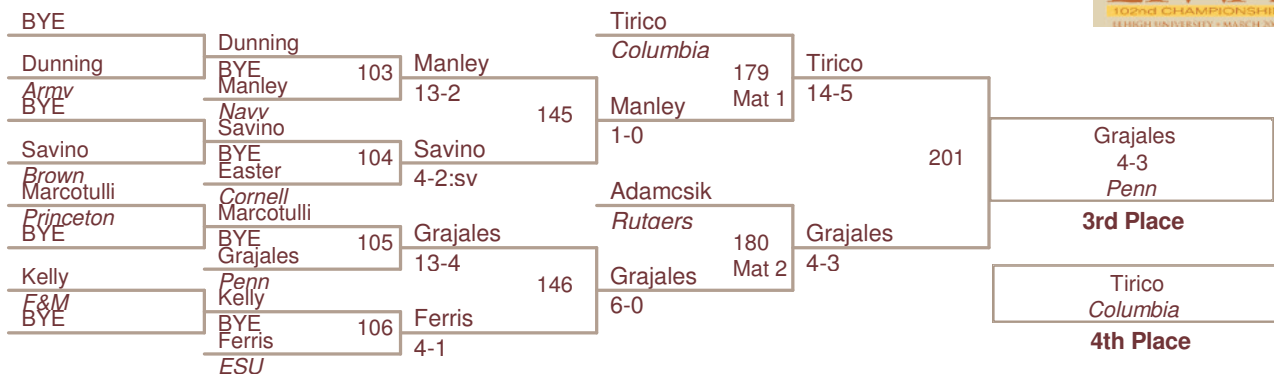

<b>Plc</b>	<b>Pts</b>	<b>Team</b>	<b>Ch</b>	<b>Co</b>
1	129	Lehigh		
2	114.5	Cornell		
3	113	Penn		
4	86	Navy		
5	79.5	Harvard		
6	78.5	Army		
7	63.5	Columbia		
8	52	American		
9	22.5	Brown		
10	15	Rutgers		
11	9	ESU		
12	2	Princeton		
13	1.5	F&M		

EIWAs

**125 Lbs**

EIWAs

**133 Lbs**

EIWAs

**141 Lbs**

EIWAs

**149 Lbs**