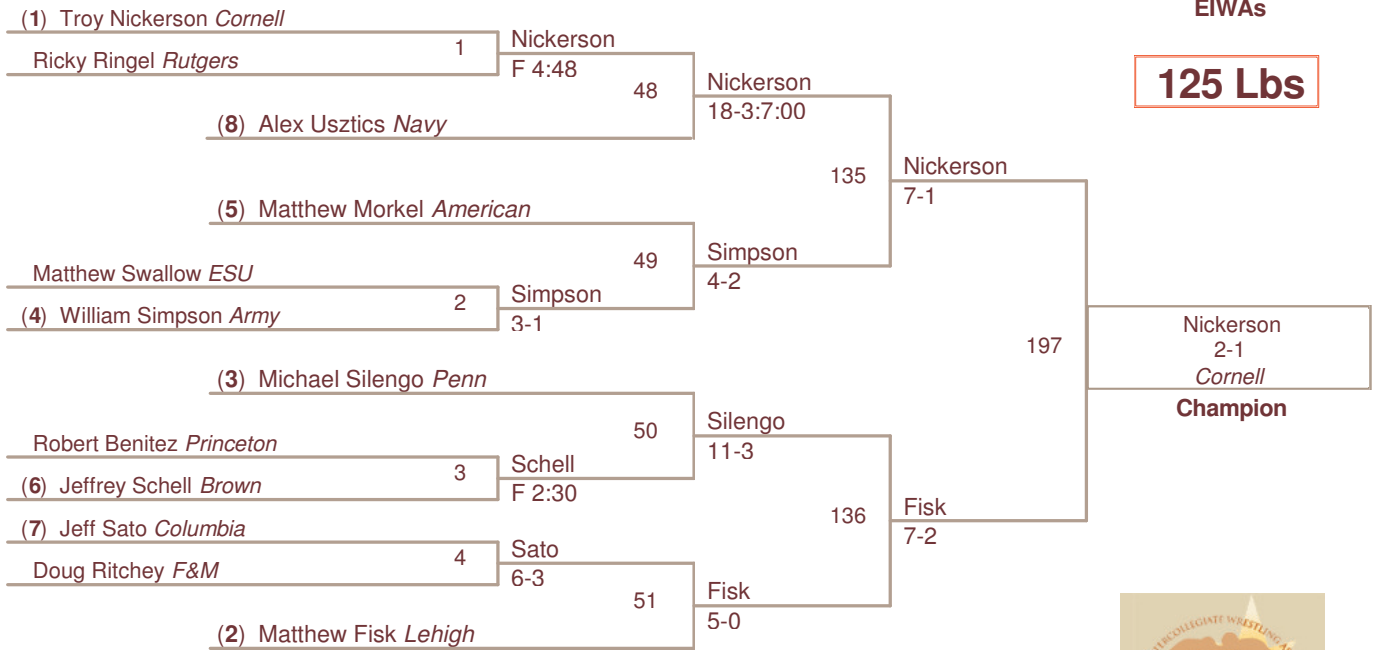

<b>Plc</b>	<b>Pts</b>	<b>Team</b>	<b>Ch</b>	<b>Co</b>
1	129	Lehigh		
2	114.5	Cornell		
3	113	Penn		
4	86	Navy		
5	79.5	Harvard		
6	78.5	Army		
7	63.5	Columbia		
8	52	American		
9	22.5	Brown		
10	15	Rutgers		
11	9	ESU		
12	2	Princeton		
13	1.5	F&M		

EIWAs

**125 Lbs**

EIWAs

**133 Lbs**

EIWAs

**141 Lbs**

EIWAs

**149 Lbs**