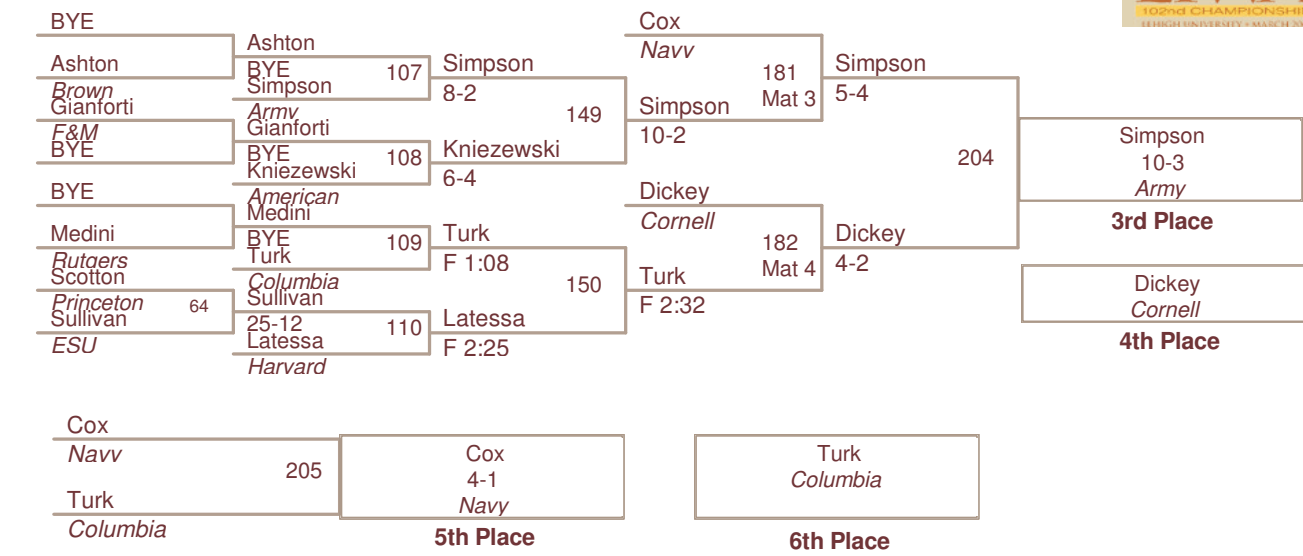

<b>Plc</b>	<b>Pts</b>	<b>Team</b>	<b>Ch</b>	<b>Co</b>
1	129	Lehigh		
2	114.5	Cornell		
3	113	Penn		
4	86	Navy		
5	79.5	Harvard		
6	78.5	Army		
7	63.5	Columbia		
8	52	American		
9	22.5	Brown		
10	15	Rutgers		
11	9	ESU		
12	2	Princeton		
13	1.5	F&M		

EIWAs

**125 Lbs**

EIWAs

**133 Lbs**

EIWAs

**141 Lbs**

EIWAs

**149 Lbs**