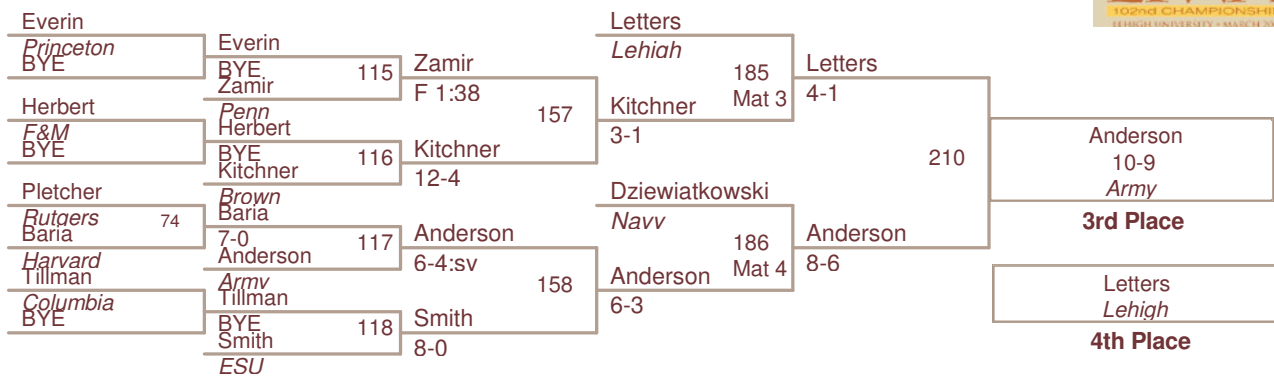

EIWAs

165 Lbs