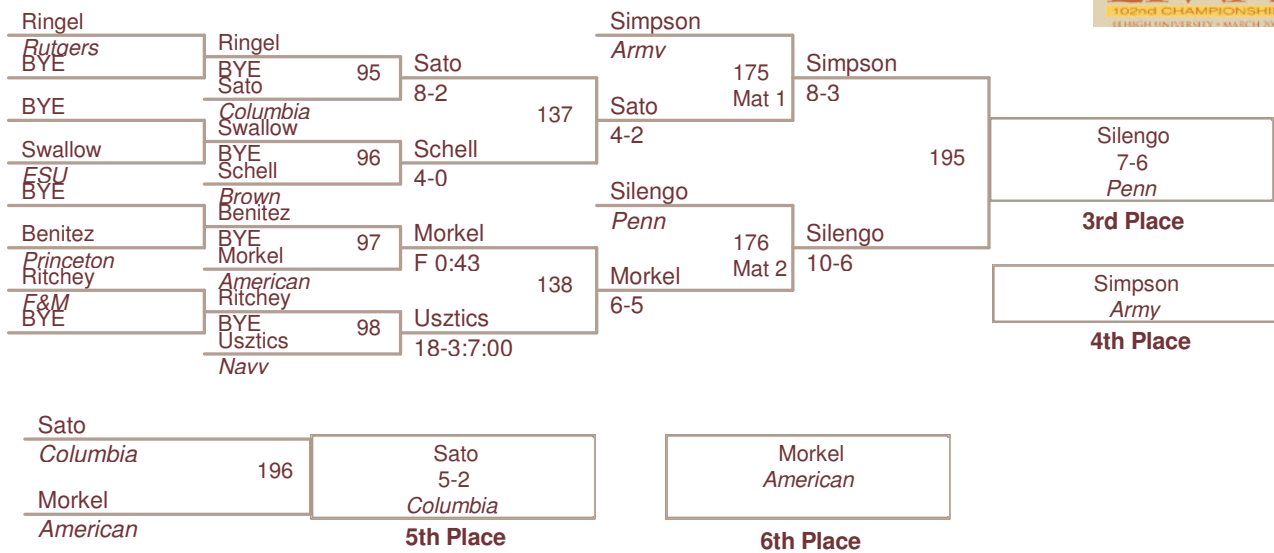

<b>Plc</b>	<b>Pts</b>	<b>Team</b>	<b>Ch</b>	<b>Co</b>
1	129	Lehigh		
2	114.5	Cornell		
3	113	Penn		
4	86	Navy		
5	79.5	Harvard		
6	78.5	Army		
7	63.5	Columbia		
8	52	American		
9	22.5	Brown		
10	15	Rutgers		
11	9	ESU		
12	2	Princeton		
13	1.5	F&M		

EIWAs

**125 Lbs**

EIWAs

**133 Lbs**

EIWAs

**141 Lbs**

EIWAs

**149 Lbs**