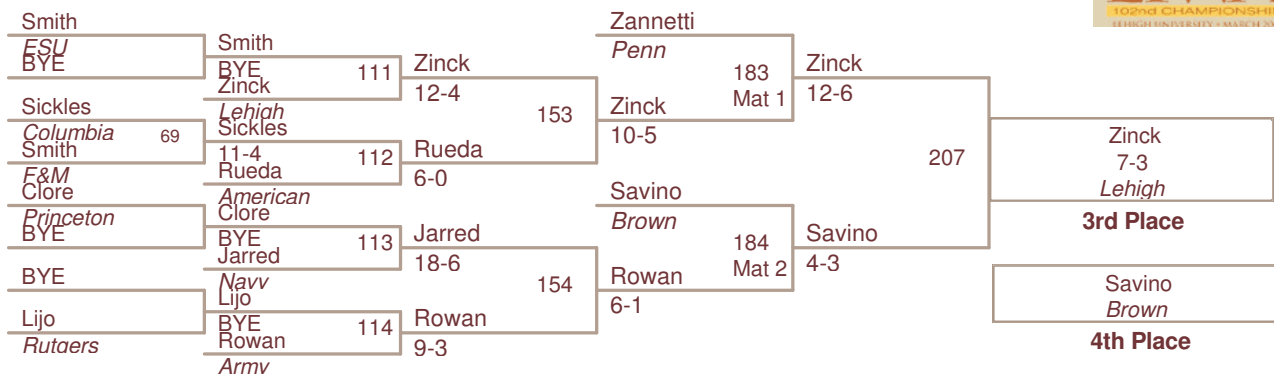

EIWAs

157 Lbs